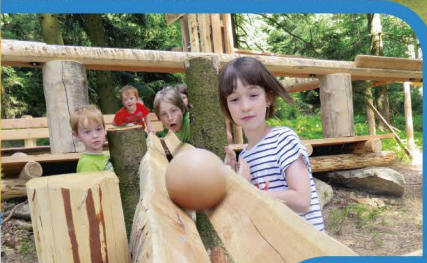

**In Bazis Biberland
ist so einiges los!**

**Hier wird dir so viel
Spaß geboten!**

**Bazi hat den
Erlebnis-Turm
neu gebaut**

Zusätzlich gibt's jetzt
zwei neue Aussichts-
plattformen – perfekt für
Schwindelfreie und alle,
die den Nervenkitzel
lieben. Angsthassen
bleiben besser unten!

**Auch für etwas
trübere Tage**

- Indoor-Spielhalle für
Spiel und Spaß auf
150 Quadratmetern
- Riesige Spielscheune
mit Rutschenparadies
und Automatenpark
- Allwetter-Erlebnisturm
mit 3 Mega-Rutschen

**Für den Hunger
zwischendurch**

Unsere verschiedenen
Gastronomien bieten
eine vielfältige Auswahl
an Essen und Getränken.
Und in den Bergärten
lässt es sich gemütlich
entspannen – immer in
Sichtweite der Kleinen.

Der Wipfel der Gefühle

Attraktionen

- | | | | |
|-----------------------|----------------------------------|------------------------|---|
| 1 Biber-Hopser | 7 Spielscheune mit Automatenpark | 13 Streichelzoo | 19 Neuer 20 Meter Aussichtsturm und Mega-Erlebnisrutschen |
| 2 Biber-Karussell | 8 Bungee-Trampolin | 14 Vorsicht! Baustelle | 20 Bayerwald-Fox |
| 3 Kletterspielplatz | 9 Wasserspielplatz | 15 Motorikwiese | 21 Bayerwald-Bob |
| 4 Bumper-Boote | 10 Schubkarrenrennen | 16 Wasserreifenrutsche | 22 Bayerwald-Coaster |
| 5 Abenteuerspielplatz | 11 Zwergerl-Bauhof | 17 Kugel-Woid | 23 Achterbahn „Da voglwuide Sepp“ |
| 6 Elektroautobahn | 12 Tretwagerlbahn | 18 Abenteurgolf | 24 Indoor-Spielhalle |