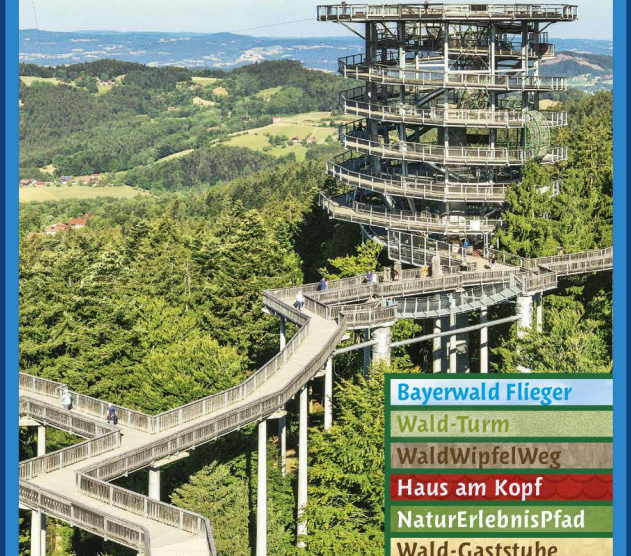

**In Bazis Biberland
ist so einiges los!**

**Hier wird dir so viel
Spaß geboten!**

**Bazi hat den
Erlebnis-Turm
neu gebaut**

Zusätzlich gibt's jetzt
zwei neue Aussichts-
plattformen – perfekt für
Schwindelfreie und alle,
die den Nervenkitzel
lieben. Angsthassen
bleiben besser unten!

- Bayerwald Flieger
- Wald-Turm
- WaldWipfelWeg
- Haus am Kopf
- NaturErlebnisPfad
- Wald-Gaststube
- Optische Phänomene

SOMMER wie WINTER www.WaldWipfelWeg.de
Maibrunn 9a • 94379 St. Englmar • Tel. 09965/80087

NUR 1 KM ENTFERNT!

**D'RODELBAHN
ST. ENGLMAR**

**EINTRITT
FREI**

**Das voglwuide
Freizeitland!**

Bayerwald-Coaster 22

23 Da voglwuide Sepp

Spaß für die ganze Familie auf Bayerns längster Achterbahn!

Bayerwald-Bob 21