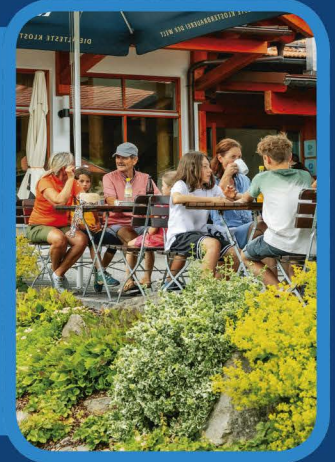

**In Bazis Biberland
ist so einiges los!**

**Hier wird dir so viel
Spaß geboten!**

**Bazi hat den
Erlebnis-Turm
neu gebaut**

Zusätzlich gibt's jetzt
zwei neue Aussichts-
plattformen – perfekt für
Schwindelfreie und alle,
die den Nervenkitzel
lieben. Angsthassen
bleiben besser unten!

**Auch für etwas
trübere Tage**

- Indoor-Spielhalle für
Spiel und Spaß auf
150 Quadratmetern
- Riesige Spielscheune
mit Rutschenparadies
und Automatenpark
- Allwetter-Erlebnisturm
mit 3 Mega-Rutschen

**Für den Hunger
zwischendurch**

Unsere verschiedenen
Gastronomien bieten
eine vielfältige Auswahl
an Essen und Getränken.
Und in den Bergärten
lässt es sich gemütlich
entspannen – immer in
Sichtweite der Kleinen.

Der Wipfel der Gefühle