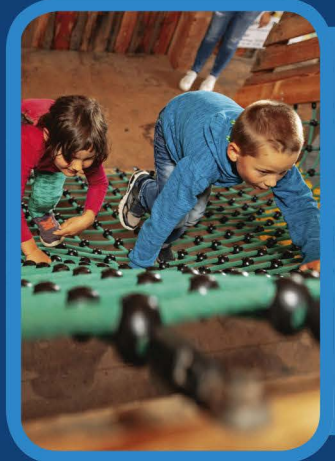

**In Bazis Biberland
ist so einiges los!**

**Hier wird dir so viel
Spaß geboten!**

**Bazi hat den
Erlebnis-Turm
neu gebaut**

Zusätzlich gibt's jetzt
zwei neue Aussichts-
plattformen – perfekt für
Schwindelfreie und alle,
die den Nervenkitzel
lieben. Angsthassen
bleiben besser unten!

**Auch für etwas
trübere Tage**

- Indoor-Spielhalle für
Spiel und Spaß auf
150 Quadratmetern
- Riesige Spielscheune
mit Rutschenparadies
und Automatenpark
- Allwetter-Erlebnisturm
mit 3 Mega-Rutschen

**Für den Hunger
zwischendurch**

Unsere verschiedenen
Gastronomien bieten
eine vielfältige Auswahl
an Essen und Getränken.
Und in den Bergärten
lässt es sich gemütlich
entspannen – immer in
Sichtweite der Kleinen.

Der Wipfel der Gefühle

Attraktionen

- | | | | |
|-----------------------|----------------------------------|------------------------|---|
| 1 Biber-Hopser | 7 Spielscheune mit Automatenpark | 13 Streichelzoo | 19 Neuer 20 Meter Aussichtsturm und Mega-Erlebnisrutschen |
| 2 Biber-Karussell | 8 Bungee-Trampolin | 14 Vorsicht! Baustelle | 20 Bayerwald-Fox |
| 3 Kletterspielplatz | 9 Wasserspielplatz | 15 Motorikwiese | 21 Bayerwald-Bob |
| 4 Bumper-Boote | 10 Schubkarrenrennen | 16 Wasserreifenrutsche | 22 Bayerwald-Coaster |
| 5 Abenteuerspielplatz | 11 Zwergerl-Bauhof | 17 Kugel-Woid | 23 Achterbahn „Da voglwuide Sepp“ |
| 6 Elektroautobahn | 12 Tretwagerlbahn | 18 Abenteurgolf | 24 Indoor-Spielhalle |