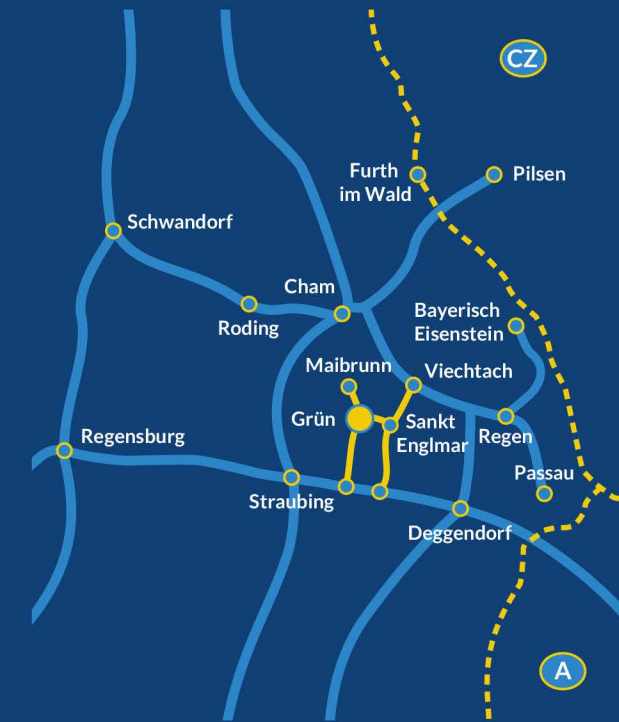

Rodelbahn St. Englmar GmbH

Familie Bindl
Grün 10
94379 St. Englmar
t. +49 9965 1203
info@sommerrodeln.de

BAYERISCHER WALD
PREMIUMERLEBNISSE

GUT ZU WISSEN

Allgemeine Infos, Veranstaltungstermine sowie die aktuellen Preislisten und Öffnungszeiten findest du auf unserer Website sommerrodeln.de

Hunde dürfen an der Leine auch mit!

Alle Angaben ohne Gewähr. Änderungen vorbehalten.
Stand 2025 · Druck: www.erhardi.de