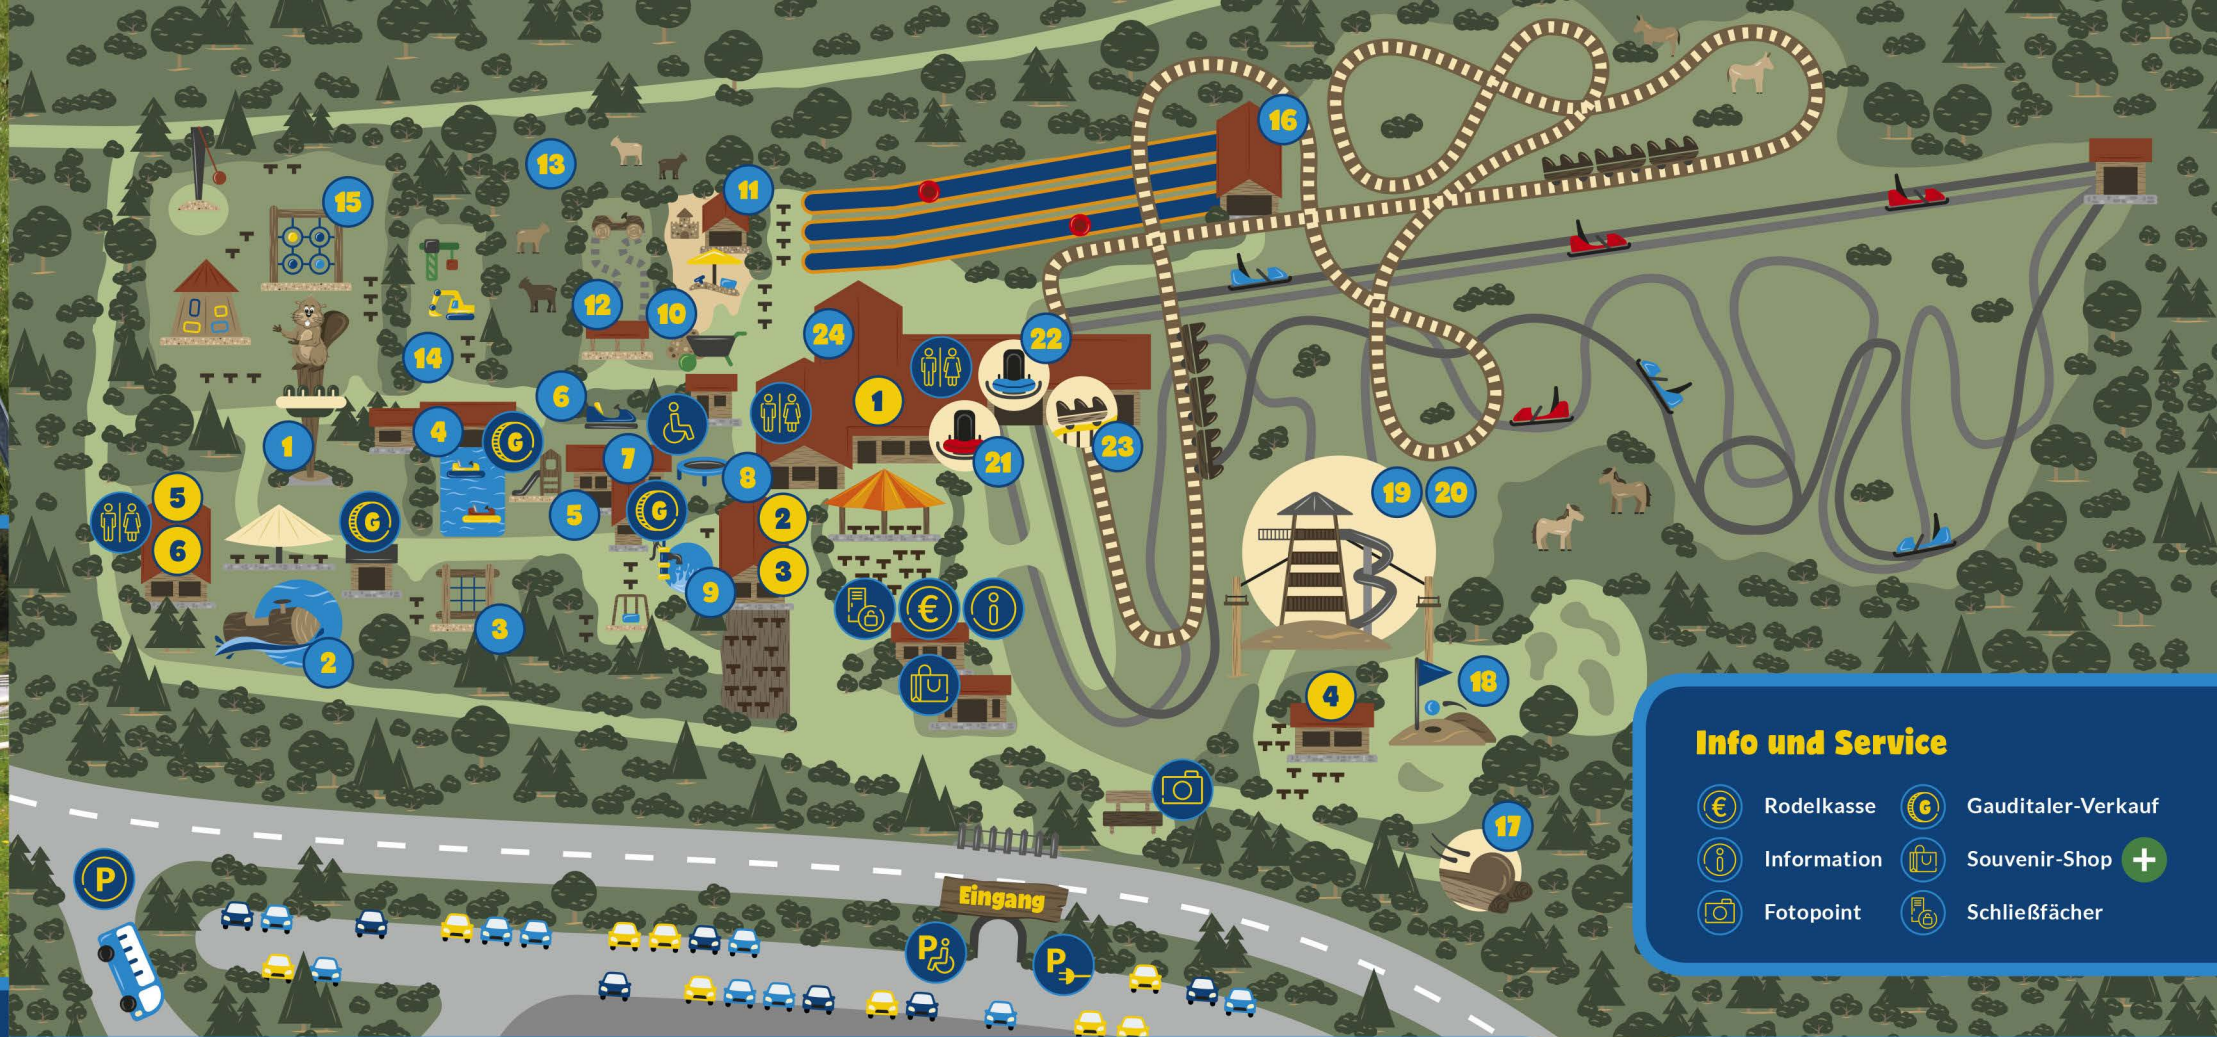

**In Bazis Biberland
ist so einiges los!**

**Hier wird dir so viel
Spaß geboten!**

**Bazi hat den
Erlebnis-Turm
neu gebaut**

Zusätzlich gibt's jetzt
zwei neue Aussichts-
plattformen – perfekt für
Schwindelfreie und alle,
die den Nervenkitzel
lieben. Angsthassen
bleiben besser unten!

NUR 1 KM ENTFERNT!

**D'RODELBAHN
ST. ENGLMAR**

**EINTRITT
FREI**

**Das voglwuide
Freizeitland!**

Bayerwald-Coaster 22

23 Da voglwuide Sepp

Spaß für die ganze Familie auf Bayerns längster Achterbahn!

Bayerwald-Bob 21

Info und Service

- € Rodelkasse G Gauditaler-Verkauf
- i Information S Souvenir-Shop +
- 📷 Fotopoint 📄 Schließfächer

Gastronomie

- 1 Egidi-Stüberl 🍴 🍦 🍷 📄 +
- 2 Schmankerlwerkstatt 🍴
- 3 Eisfabrik 🍦
- 4 Crêpes-Terrasse 🍴 +
- 5 Bazis Eisdielen 🍦 🍷 📄 +
- 6 Bazis Burgerbude 🍴 +

Attraktionen

- | | | | |
|-----------------------|----------------------------------|------------------------|---|
| 1 Biber-Hopser | 7 Spielscheune mit Automatenpark | 13 Streichelzoo | 19 Neuer 20 Meter Aussichtsturm und Mega-Erlebnisrutschen |
| 2 Biber-Karussell | 8 Bungee-Trampolin | 14 Vorsicht! Baustelle | 20 Bayerwald-Fox |
| 3 Kletterspielplatz | 9 Wasserspielplatz | 15 Motorikwiese | 21 Bayerwald-Bob |
| 4 Bumper-Boote | 10 Schubkarrenrennen | 16 Wasserreifenrutsche | 22 Bayerwald-Coaster |
| 5 Abenteuerspielplatz | 11 Zwergerl-Bauhof | 17 Kugel-Woid | 23 Achterbahn „Da voglwuide Sepp“ |
| 6 Elektroautobahn | 12 Tretwagerlbahn | 18 Abenteurgolf | 24 Indoor-Spielhalle |